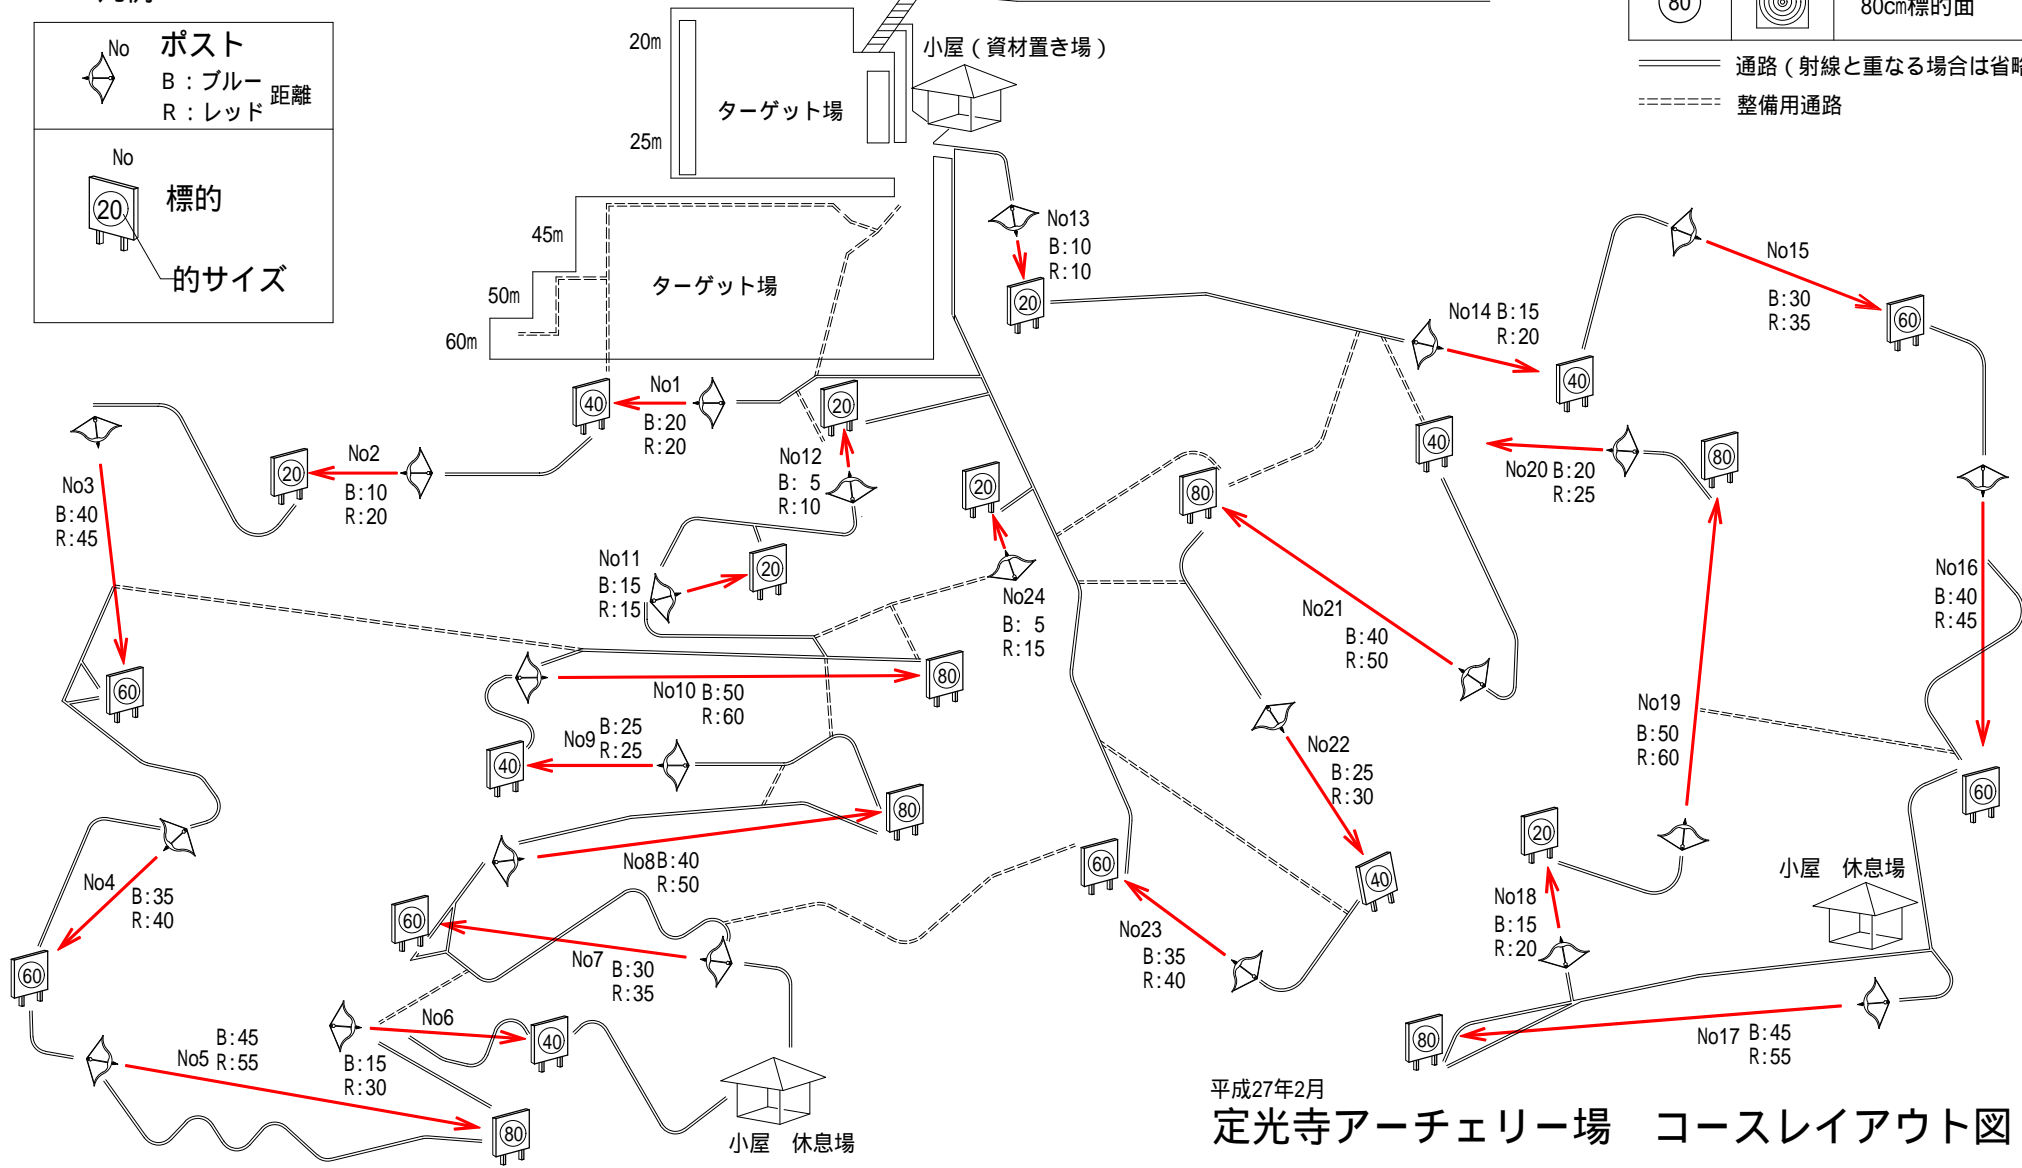

的サイズ

20		20cm標的面
40		40cm標的面
60		60cm標的面
80		80cm標的面

—— 通路 (射線と重なる場合は省略)
 - - - - 整備用通路

平成27年2月
 定光寺アーチェリー場 コースレイアウト図