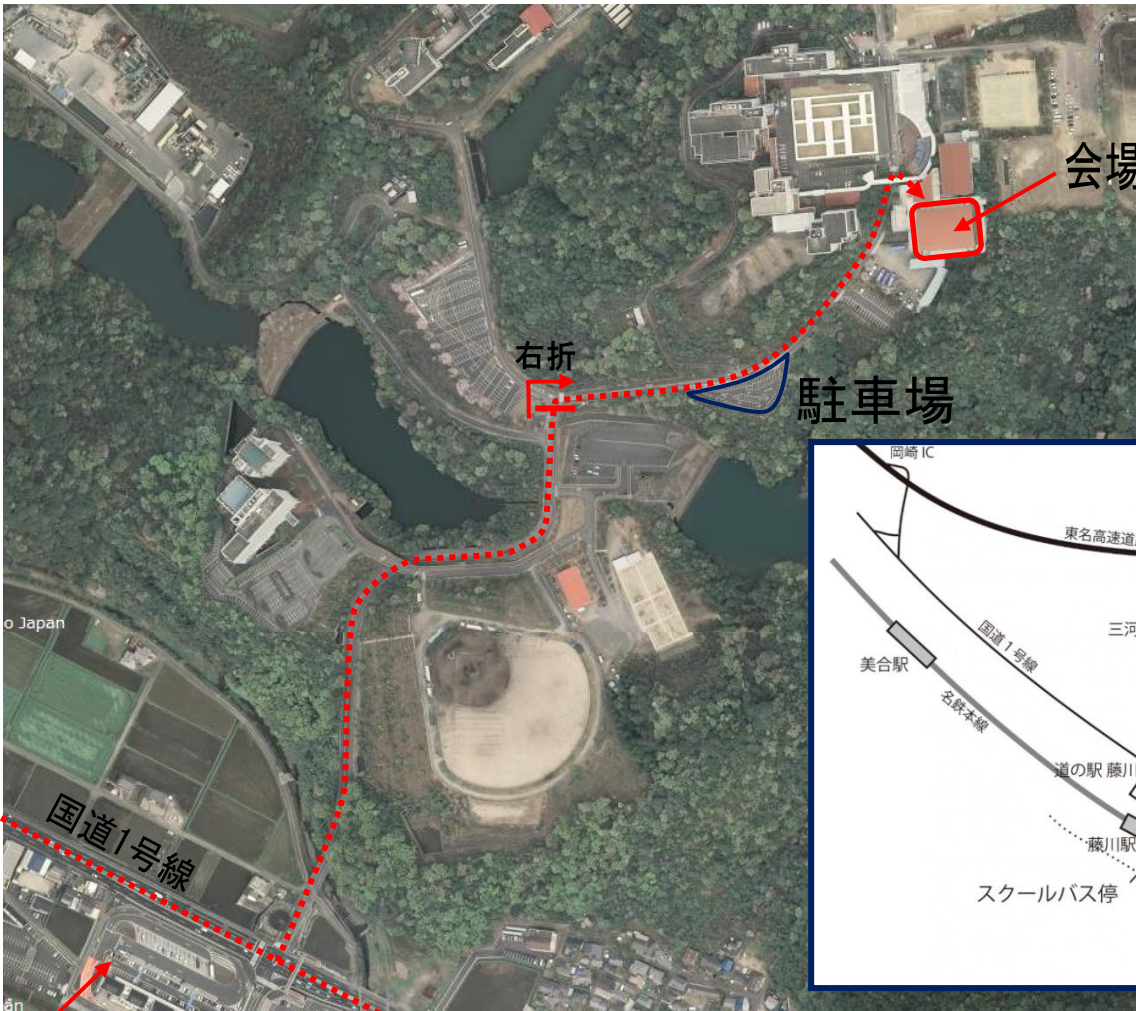

愛知産業大学：恒誠館

愛知県岡崎市岡町原山 12-5

東名高速岡崎 IC から国道 1 号線を東へ 10 分、三河高校入り口信号左折 3 分

道の駅 藤川宿
名鉄・藤川駅