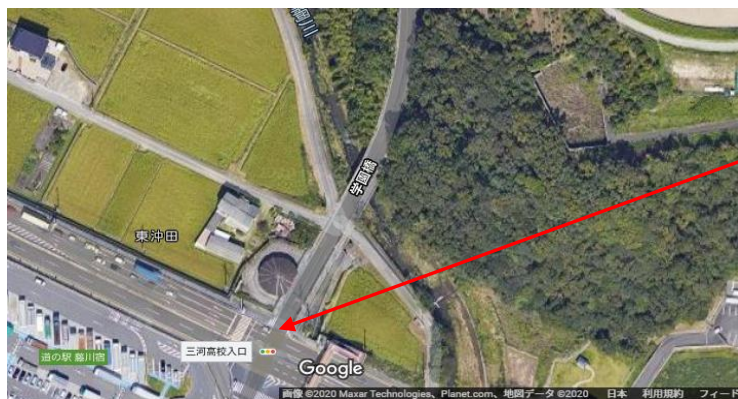

【 駐車場 案内 】

愛知産業大学  
短期大学

恒誠館(体育館)

【駐車場】  
参加選手の方はこちらの  
駐車場をご利用ください

国道1号線 三河高校入口