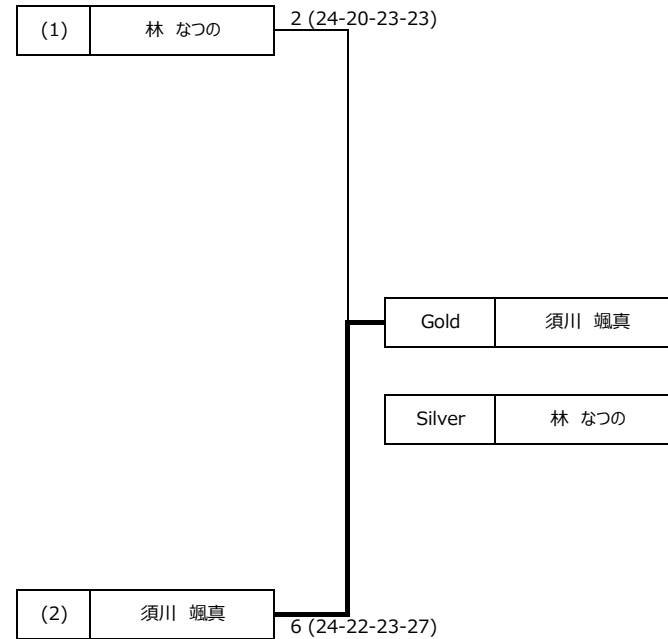

【1/8イリミネーション】

【1/4イリミネーション】

【セミファイナル】

開催日： 2022年 10月 23日 (日)

競技会名： 2022年度 愛知県選手権大会

開催場所： 愛知県森林公園 洋弓場

マッチプレイチャート (RC女子)

【1/8イリミネーション】

【1/4イリミネーション】

【セミアイナル】

開催日： 2022年 10月 23日 (日)

競技会名： 2022年度 愛知県選手権大会

開催場所： 愛知県森林公園 洋弓場

マッチプレイチャート (RC男子)

開催日： 2022年 10月 23日 (日)

競技会名： 2022年度 愛知県選手権大会

開催場所： 愛知県森林公園 洋弓場

マッチプレイチャート (RC中学)

【Goldファイナル】

開催日： 2022年 10月 23日 (日)

競技会名： 2022年度 愛知県選手権大会

開催場所： 愛知県森林公園 洋弓場

マッチプレイチャート (BB混合)

【セミアイナル】