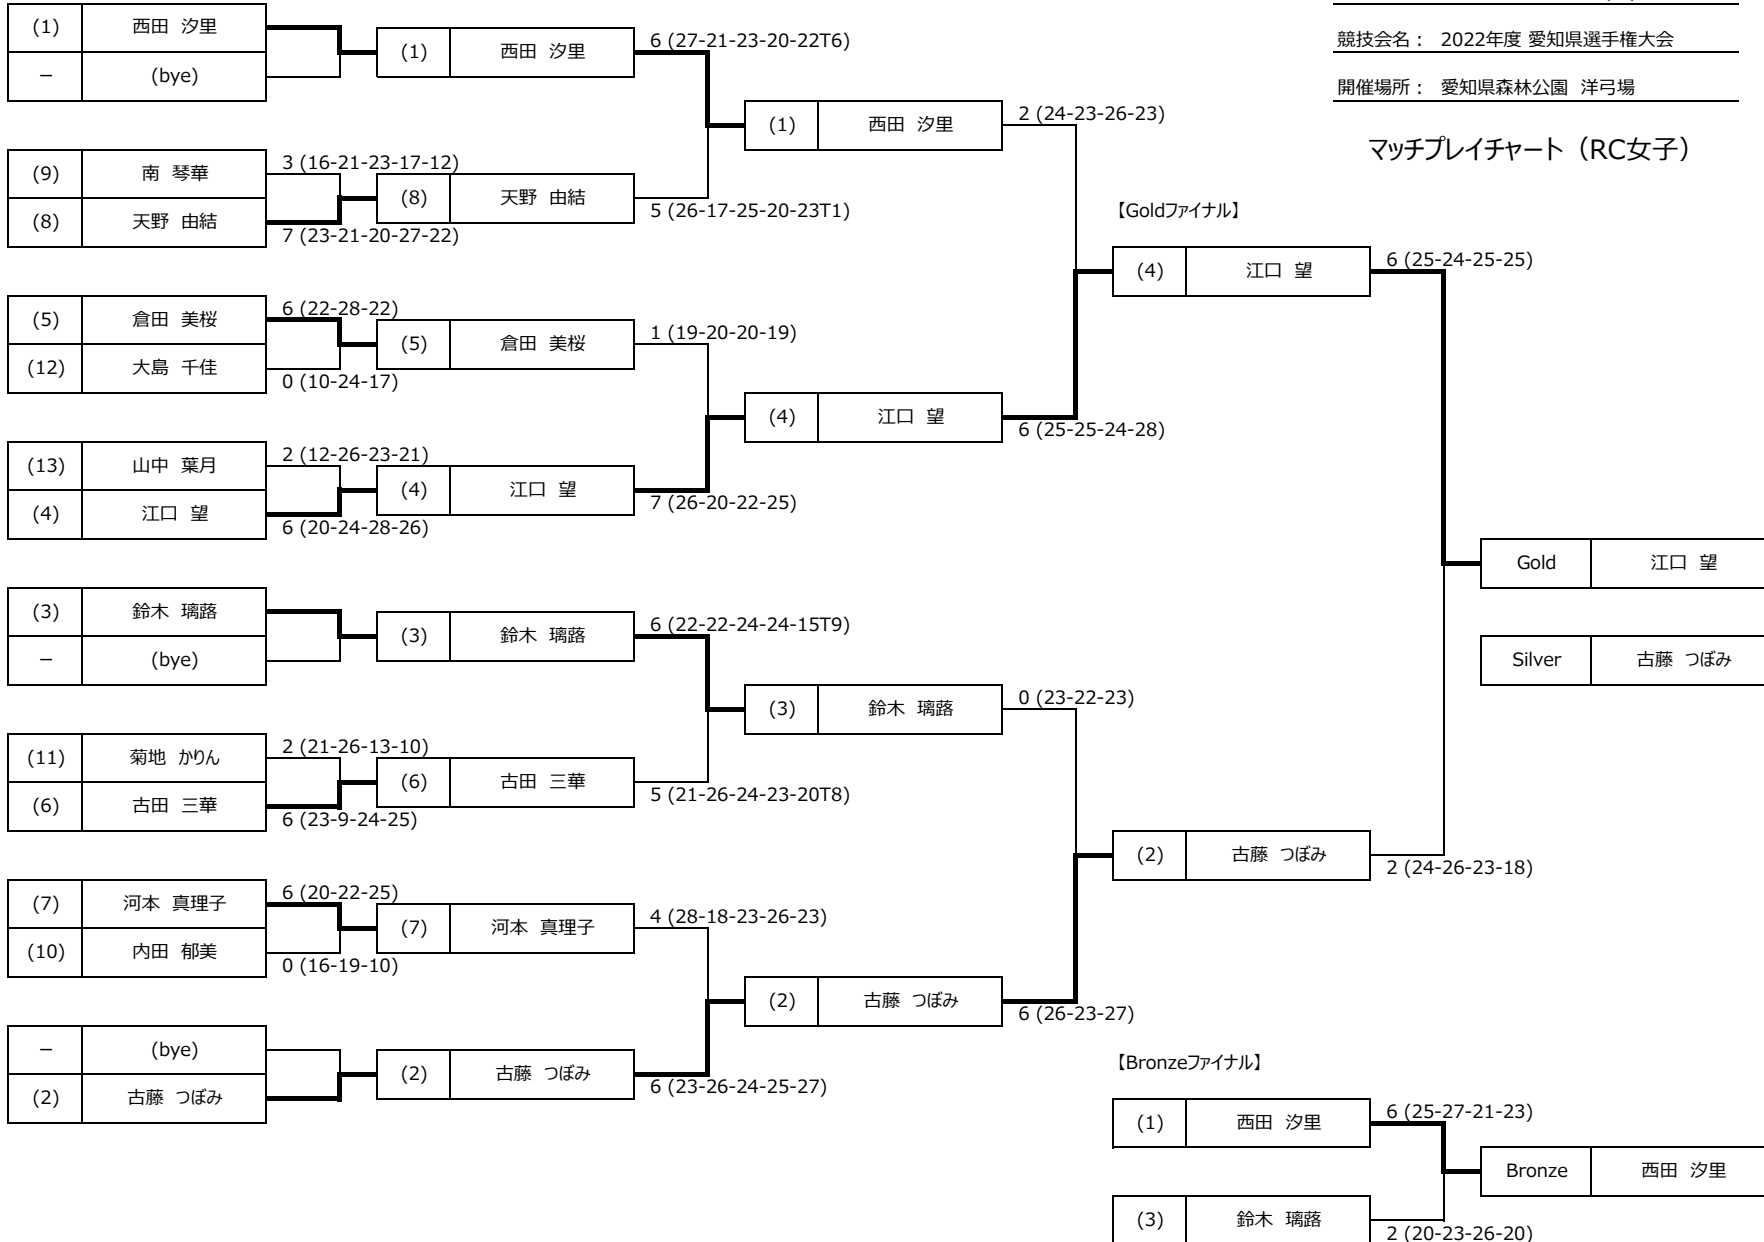

【1/8イリミネーション】

【1/4イリミネーション】

【セミファイナル】

開催日： 2022年 10月 23日 (日)

競技会名： 2022年度 愛知県選手権大会

開催場所： 愛知県森林公園 洋弓場

マッチプレイチャート (RC女子)

【1/8イリミネーション】

【1/4イリミネーション】

【セミアイナル】

開催日： 2022年 10月 23日 (日)

競技会名： 2022年度 愛知県選手権大会

開催場所： 愛知県森林公園 洋弓場

マッチプレイチャート (RC男子)

開催日： 2022年 10月 23日 (日)

競技会名： 2022年度 愛知県選手権大会