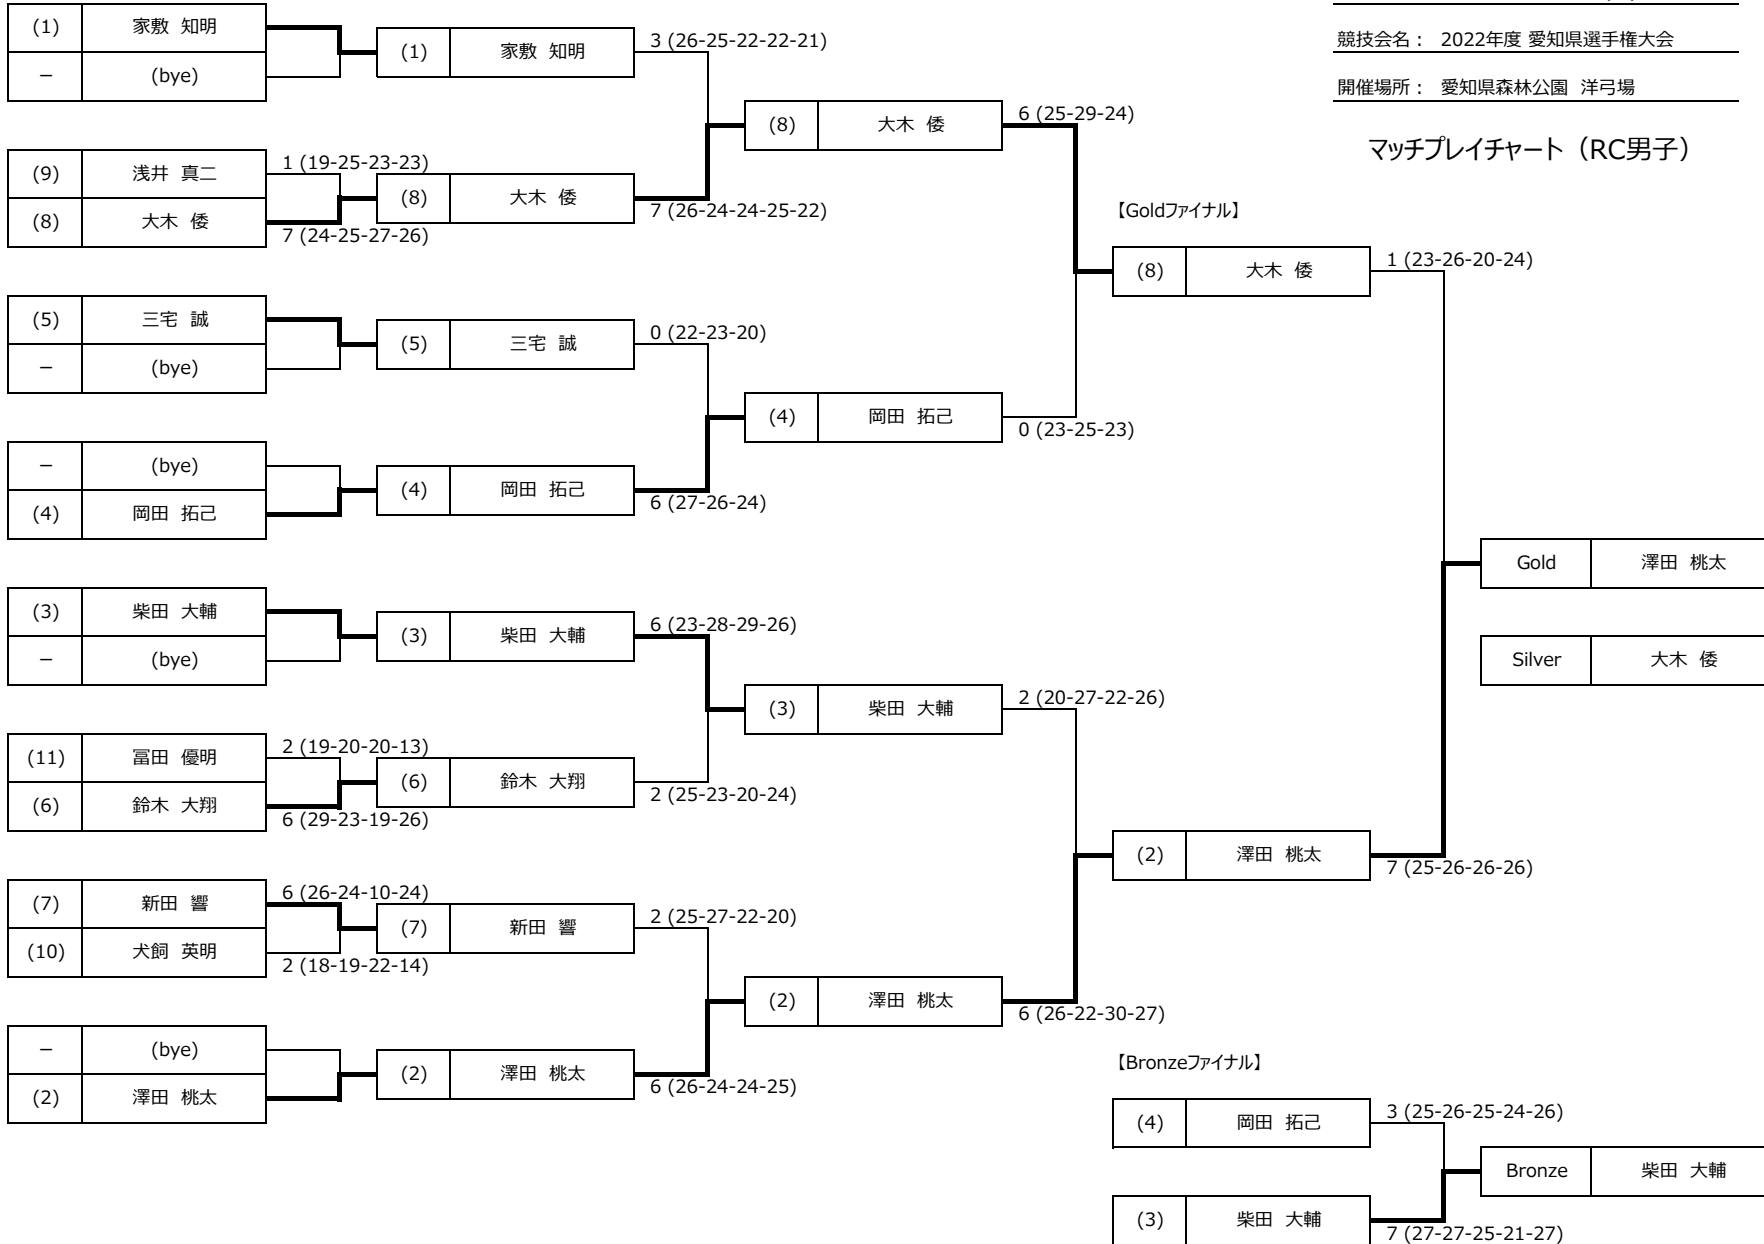

【1/4イリミネーション】

【セミアイナル】

開催日： 2022年 10月 23日 (日)

競技会名： 2022年度 愛知県選手権大会

開催場所： 愛知県森林公園 洋弓場

マッチプレイチャート (RC男子)

開催日： 2022年 10月 23日 (日)

競技会名： 2022年度 愛知県選手権大会

開催場所： 愛知県森林公園 洋弓場

マッチプレイチャート (RC中学)

【Goldファイナル】

開催日： 2022年 10月 23日 (日)

競技会名： 2022年度 愛知県選手権大会

開催場所： 愛知県森林公園 洋弓場

マッチプレイチャート (BB混合)

【セミアイナル】